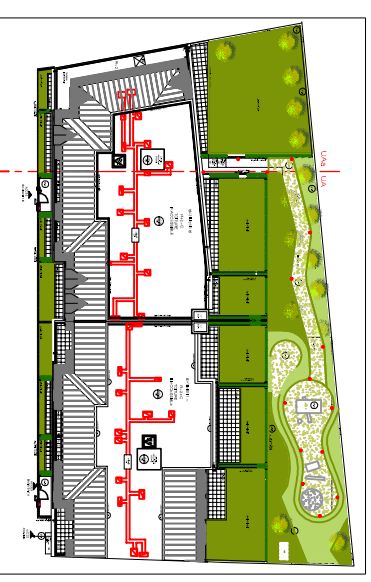

# Le Jardin d'Hugo

10-12 Rue Victor Hugo  
78210 Saint Cyr l'Ecole

## PLAN MASSE

Indice	Février 2017
Echelle	0 1 2 0.5

Nota 1 : Des modifications sont susceptibles d'être apportées à ce plan en fonction des nécessités techniques, réglementaires ou administratives de la réalisation, en ce qui concerne les dimensions libres que l'équipement. Les surfaces indiquées sont approximatives, les retombées, faux-plafonds, seuils, trappes de visite, ainsi que l'emplacement des équipements sont dessinés à titre indicatif. Les plantations éventuelles ne sont pas contractuelles..