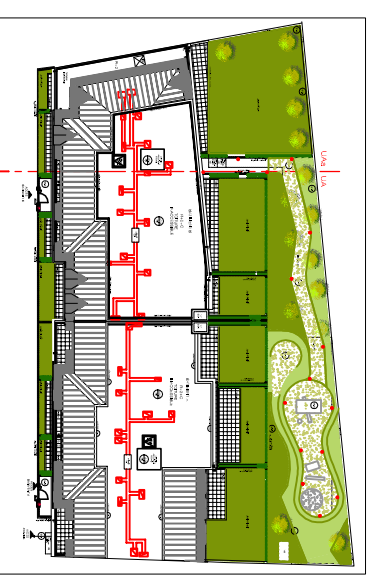

Le Jardin d'Hugo

10-12 Rue Victor Hugo
78210 Saint Cyr l'Ecole

PLAN MASSE

Indice	Février 2017
Echelle	0 1 2 0.5

Nota 1 : Des modifications sont susceptibles d'être apportées à ce plan en fonction des nécessités techniques, réglementaires ou administratives de la réalisation, en ce qui concerne les dimensions libres que l'équipement. Les surfaces indiquées sont approximatives, les retombées, faux-plafonds, seuils, trappes de visite, ainsi que l'emplacement des équipements sont dessinés à titre indicatif. Les plantations éventuelles ne sont pas contractuelles.